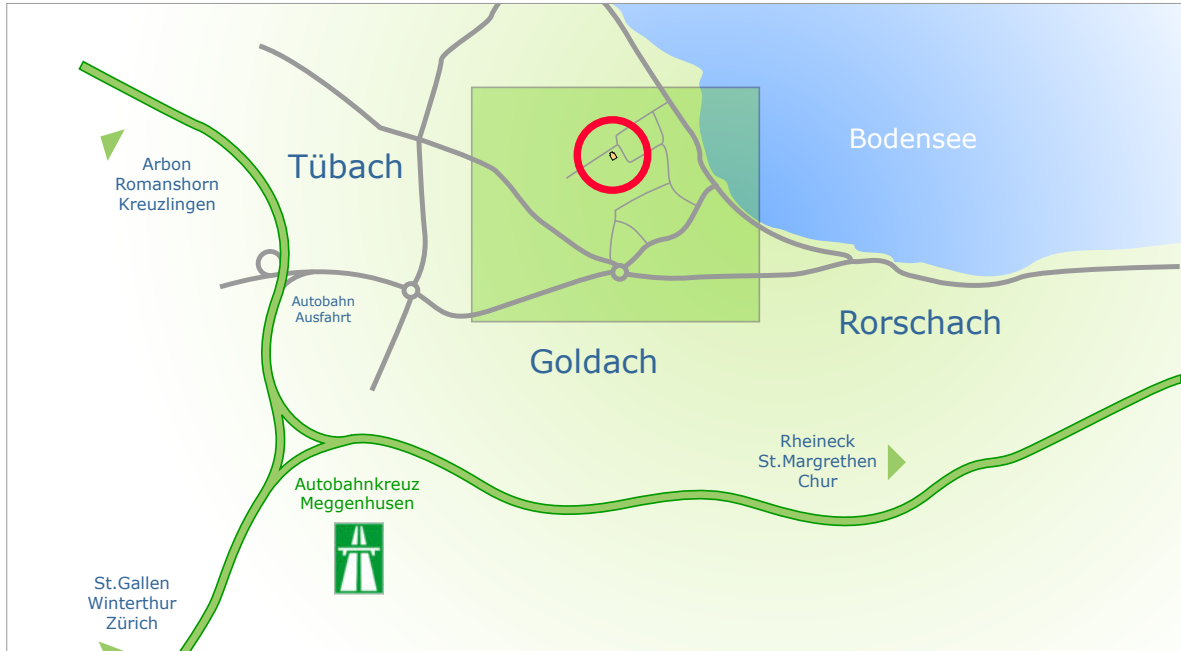

COVRA-Metall AG

Bauspenglerei | Fassadenbau | Metallbau | Felbenstrasse 13 | CH-9403 Goldach | Tel. 071 844 97 97

So finden Sie uns...

Im Detail...